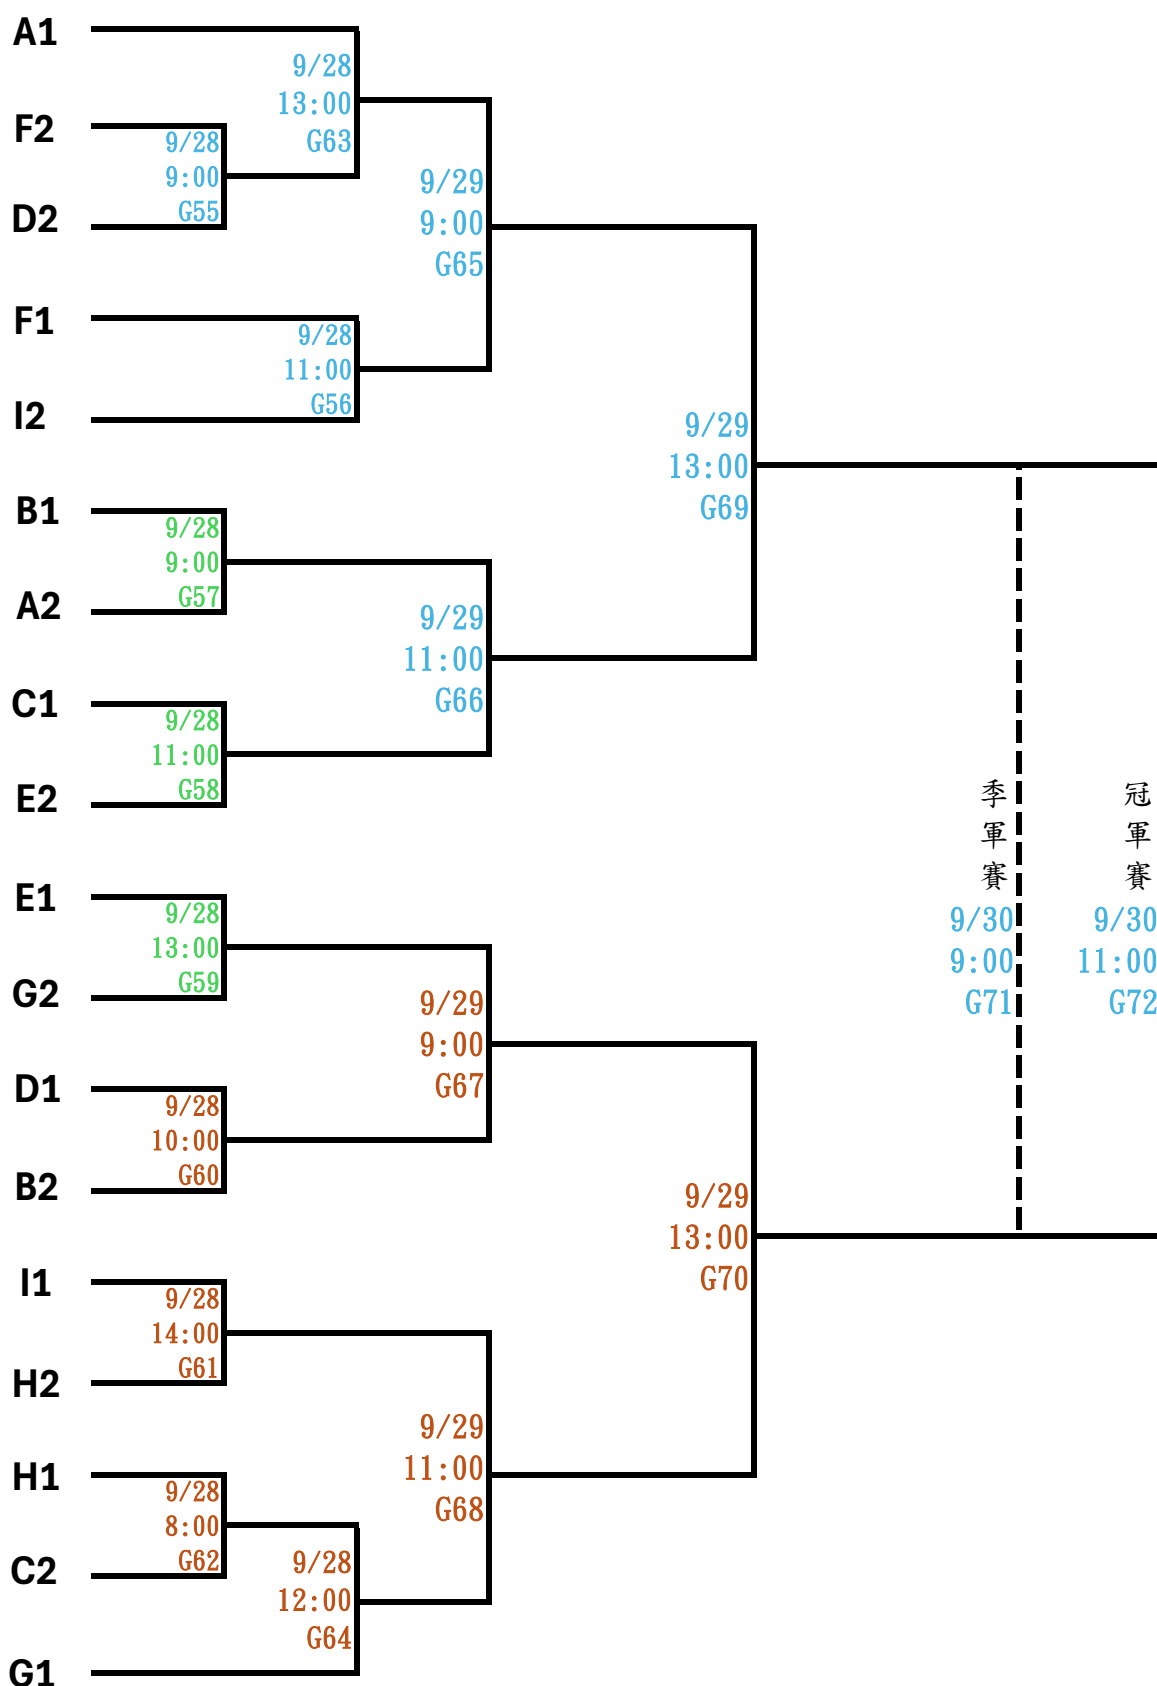

2024 桃園市第九屆桃園盃國際棒球錦標賽 青少棒賽程表

預賽

2024 桃園市第九屆桃園盃國際棒球錦標賽
青少棒賽程表

預賽

2024 桃園市第九屆桃園盃國際棒球錦標賽 青少棒賽程表

複賽

平鎮
大園
青埔

2024 桃園市第九屆桃園盃國際棒球錦標賽

青少棒賽程表

場次	日期	時間	地點	客隊	主隊	成績	備註
G1	9/23	8:00	大園	大園國中	三星國中	:	
G2	9/23	10:00	大園	恆春國中	三光國中	:	
G3	9/23	12:00	大園	仁和國中	東和國中	:	
G4	9/23	14:00	大園	民德國中	泰源國中	:	
G5	9/23	8:00	開南	七賢國中	三民國中	:	
G6	9/23	10:00	開南	光明國中	關西國中	:	
G7	9/23	12:00	開南	內城國中	大仁國中	:	
G8	9/23	14:00	開南	五福國中	新埔國中	:	
G9	9/23	9:00	青埔	龜山國中	大理國中	:	
G10	9/23	11:00	青埔	新明國中B	光春國中	:	
G11	9/23	13:00	青埔	虎林國中	中興國中	:	
G12	9/24	9:00	平鎮	三光國中	新明國中A	:	
G13	9/24	11:00	平鎮	韓國培材國中	卑南國中	:	
G14	9/24	13:00	平鎮	新明國中A	日本北海道惠庭	:	
G15	9/24	9:00	大園	中興國中	大園國中	:	
G16	9/24	11:00	大園	忠孝國中	重慶國中	:	
G17	9/24	13:00	大園	安順國中	前金國中	:	
G18	9/24	9:00	開南	中山國中	長安國中	:	
G19	9/24	11:00	開南	大仁國中	龜山國中	:	
G20	9/24	13:00	開南	泰源國中	仁和國中	:	
G21	9/24	8:00	青埔	青溪國中	歸仁國中	:	
G22	9/24	10:00	青埔	三民國中	光明國中	:	
G23	9/24	12:00	青埔	化仁國中	崇明國中	:	
G24	9/24	14:00	青埔	三星國中	虎林國中	:	
G25	9/25	9:00	平鎮	大理國中	內城國中	:	
G26	9/25	11:00	平鎮	新埔國中	新明國中B	:	
G27	9/25	13:00	平鎮	日本北海道惠庭	恆春國中	:	
G28	9/25	9:00	大園	卑南國中	青溪國中	:	
G29	9/25	11:00	大園	東和國中	民德國中	:	
G30	9/25	13:00	大園	前金國中	中山國中	:	
G31	9/25	9:00	開南	崇明國中	忠孝國中	:	
G32	9/25	11:00	開南	化仁國中	重慶國中	:	
G33	9/25	13:00	開南	光春國中	五福國中	:	
G34	9/25	9:00	青埔	關西國中	七賢國中	:	
G35	9/25	11:00	青埔	韓國培材國中	歸仁國中	:	
G36	9/25	13:00	青埔	安順國中	長安國中	:	

*複賽開始擲攻守