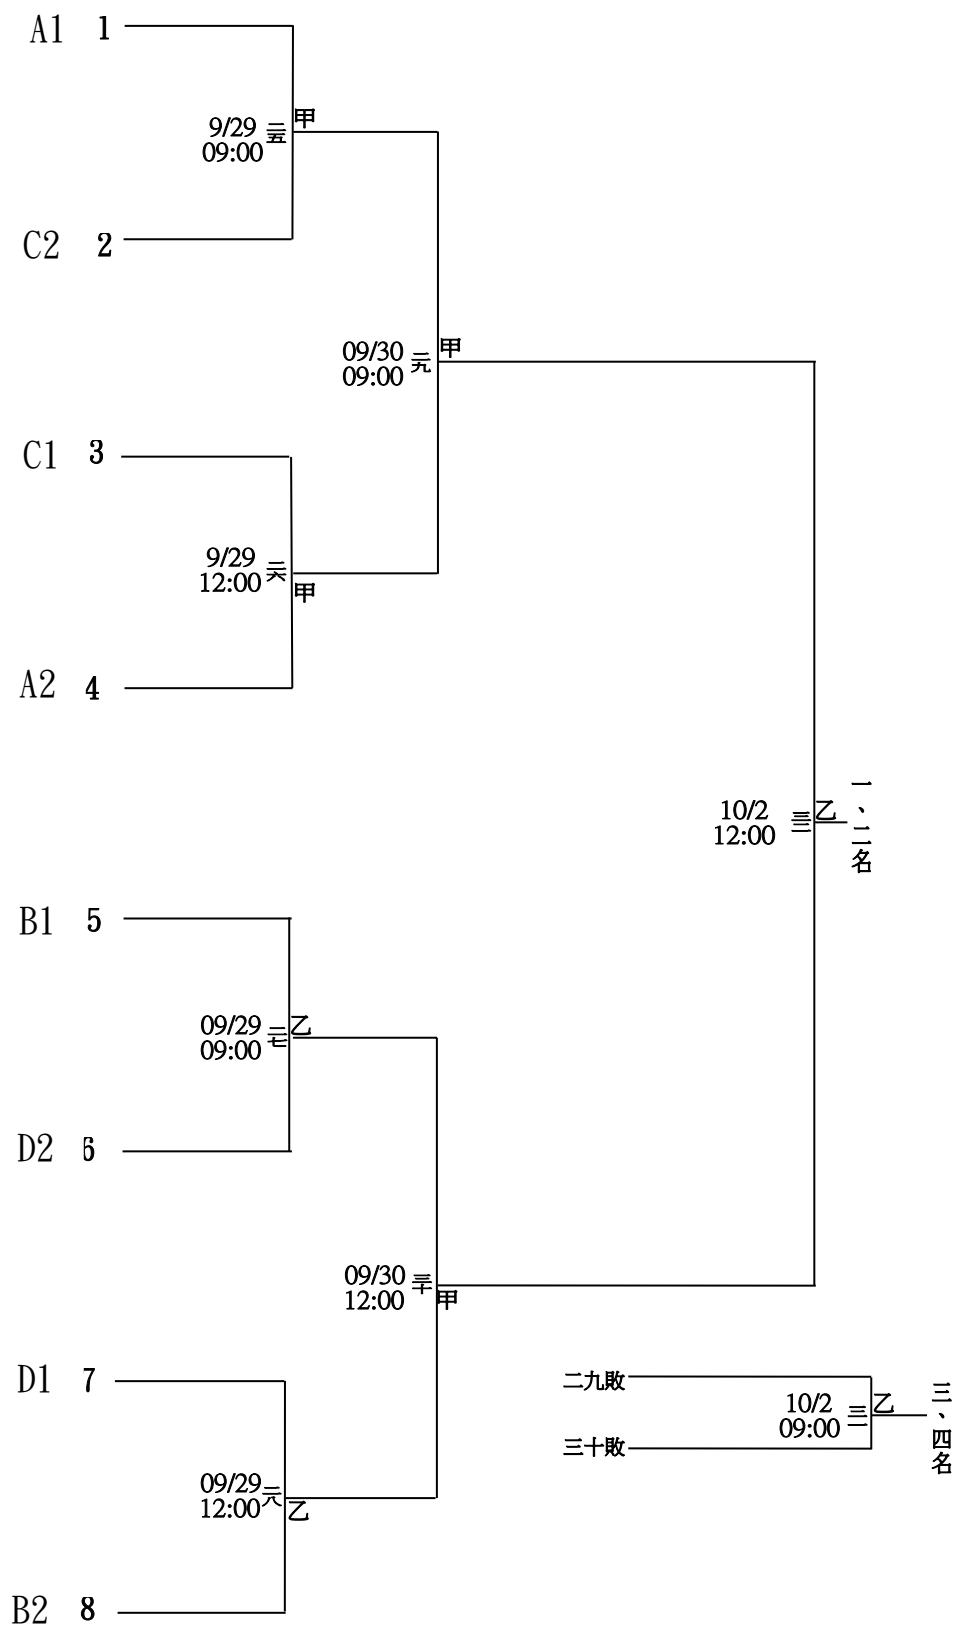

【決賽】共 8 隊，採淘汰排名賽。

甲場地：平鎮棒球場
乙場地：青埔棒球場

備註：10/2 決賽於青埔棒球場進行。