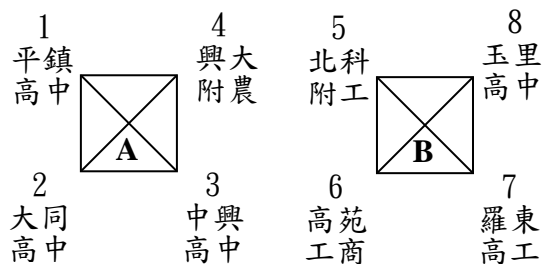

2022 第七屆桃園盃全國四級棒球錦標賽

【青棒組賽程表】

【預賽】共 16 隊，分 4 組循環賽制，每組取 2 隊晉級淘汰排名賽。

場地甲：平鎮棒球場